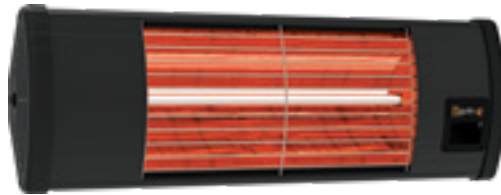

Teknik Özellikler / Technical Features

Ürün Kodu Product Code	1. Kademe Gücü 1st Step Power	2. Kademe Gücü 2nd Step Power	Akım Power	Elektrik Voltajı Electric Voltage	Ağırlık Weight
Gufo E 2	1.2 kW	2 kW	9.1 A	220-240 V	2,2, kg
Gufo E 4	-	4 kW	13.6 A	220-240 V	2,6 kg

*Tablo değerleri yaklaşık değerlerdir. **Gufo E2, çift kademeli ve kontrol seçeneği ile sunulmaktadır.

*Table values are approximate. **Gufo E2 is offered with a double stage and control option.

Gufo E2